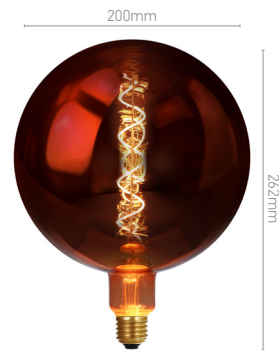

# NOUVEAUTÉS AMPOULE DÉCO : L'ACCESSOIRE QUI CHANGE TOUT !

**11 AMPOULES** POUR AMBIANCER **VOTRE INTÉRIEUR !**

**FINALITÉS CUIVRÉES | SPLENDEDE & INTRIGUANT**

**174117**  
Globe LED G125 Cuivrée  
4W | E27 | 1600K | 35lm  
Cuivrée |

**174118**  
Ampoule LED 165 Cuivrée  
4W | E27 | 1600K | 70lm  
Cuivrée |

**174119**  
Ampoule LED 200 Cuivrée  
4W | E27 | 1600K | 70lm  
Cuivrée |

**POINTILLISME RAFFINÉ | CHOISISSEZ VOTRE MOTIF**

**174113**  
Globe LED Motifs  
4W | E27 | 2700K | 130lm  
Motifs Hexagones |

**174114**  
Globe LED Motifs  
4W | E27 | 2700K | 100lm  
Motifs Pointillés |

**174115**  
Globe LED Motifs  
4W | E27 | 2700K | 130lm  
Motifs Quartiers |

**174116**  
Globe Vis Versa LED Bleue Motifs  
3,5W | E27 | 2700K | 100lm  
Motifs Hexagones |

## STAR LIGHTS ET BOULE À FACETTES | MOSAÏQUE ET FILAMENT ÉTOILE

**174112**  
Ampoule LED Vis Versa  
3,5W | E27 | 6000K | 40lm  
Mosaïque Bleue | 

**174121**  
Ampoule LED Filament Étoile  
2,5W | E27 | 2000K | 125lm  
Ambrée | 