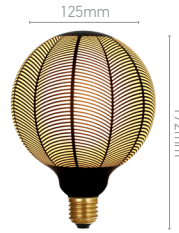

# NOUVEAUTÉS AMPOULE DÉCO : L'ACCESSOIRE QUI CHANGE TOUT !

**11 AMPOULES** POUR AMBIANCER **VOTRE INTÉRIEUR !**

**FINALITÉS CUIVRÉES | SPLENDEDE & INTRIGUANT**

**174117**  
Globe LED G125 Cuivrée  
4W | E27 | 1600K | 35lm  
Cuivrée |

**174118**  
Ampoule LED 165 Cuivrée  
4W | E27 | 1600K | 70lm  
Cuivrée |

**174119**  
Ampoule LED 200 Cuivrée  
4W | E27 | 1600K | 70lm  
Cuivrée |

**POINTILLISME RAFFINÉ | CHOISISSEZ VOTRE MOTIF**

**174113**  
Globe LED Motifs  
4W | E27 | 2700K | 130lm  
Motifs Hexagones |

**174114**  
Globe LED Motifs  
4W | E27 | 2700K | 100lm  
Motifs Pointillés |

**174115**  
Globe LED Motifs  
4W | E27 | 2700K | 130lm  
Motifs Quartiers |

**174116**  
Globe Vis Versa LED Bleue Motifs  
3,5W | E27 | 2700K | 100lm  
Motifs Hexagones |

## STAR LIGHTS ET BOULE À FACETTES | MOSAÏQUE ET FILAMENT ÉTOILE

**174112**  
Ampoule LED Vis Versa  
3,5W | E27 | 6000K | 40lm  
Mosaïque Bleue | 

**174121**  
Ampoule LED Filament Étoile  
2,5W | E27 | 2000K | 125lm  
Ambrée | 