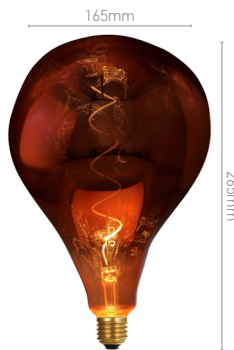

# NOUVEAUTÉS AMPOULE DÉCO : L'ACCESSOIRE QUI CHANGE TOUT !

**11 AMPOULES** POUR AMBIANCER **VOTRE INTÉRIEUR !**

**FINALITÉS CUIVRÉES | SPLENDEDE & INTRIGUANT**

**174117**  
Globe LED G125 Cuivrée  
4W | E27 | 1600K | 35lm  
Cuivrée |

**174118**  
Ampoule LED 165 Cuivrée  
4W | E27 | 1600K | 70lm  
Cuivrée |

**174119**  
Ampoule LED 200 Cuivrée  
4W | E27 | 1600K | 70lm  
Cuivrée |

**POINTILLISME RAFFINÉ | CHOISISSEZ VOTRE MOTIF**

**174113**  
Globe LED Motifs  
4W | E27 | 2700K | 130lm  
Motifs Hexagones |

**174114**  
Globe LED Motifs  
4W | E27 | 2700K | 100lm  
Motifs Pointillés |

**174115**  
Globe LED Motifs  
4W | E27 | 2700K | 130lm  
Motifs Quartiers |

**174116**  
Globe Vis Versa LED Bleue Motifs  
3,5W | E27 | 2700K | 100lm  
Motifs Hexagones |