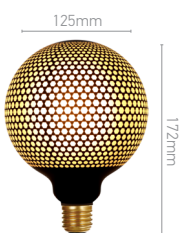

# NOUVEAUTÉS AMPOULE DÉCO : L'ACCESSOIRE QUI CHANGE TOUT !

**11 AMPOULES** POUR AMBIANCER **VOTRE INTÉRIEUR !**

**FINALITÉS CUIVRÉES | SPLENDEDE & INTRIGUANT**

**174117**  
Globe LED G125 Cuivrée  
4W | E27 | 1600K | 35lm  
Cuivrée |

**174118**  
Ampoule LED 165 Cuivrée  
4W | E27 | 1600K | 70lm  
Cuivrée |

**174119**  
Ampoule LED 200 Cuivrée  
4W | E27 | 1600K | 70lm  
Cuivrée |

**POINTILLISME RAFFINÉ | CHOISISSEZ VOTRE MOTIF**

**174113**  
Globe LED Motifs  
4W | E27 | 2700K | 130lm  
Motifs Hexagones |

**174114**  
Globe LED Motifs  
4W | E27 | 2700K | 100lm  
Motifs Pointillés |

**174115**  
Globe LED Motifs  
4W | E27 | 2700K | 130lm  
Motifs Quartiers |

**174116**  
Globe Vis Versa LED Bleue Motifs  
3,5W | E27 | 2700K | 100lm  
Motifs Hexagones |

## STAR LIGHTS ET BOULE À FACETTES | MOSAÏQUE ET FILAMENT ÉTOILE

**174112**  
Ampoule LED Vis Versa  
3,5W | E27 | 6000K | 40lm  
Mosaïque Bleue | 

**174121**  
Ampoule LED Filament Étoile  
2,5W | E27 | 2000K | 125lm  
Ambrée | 